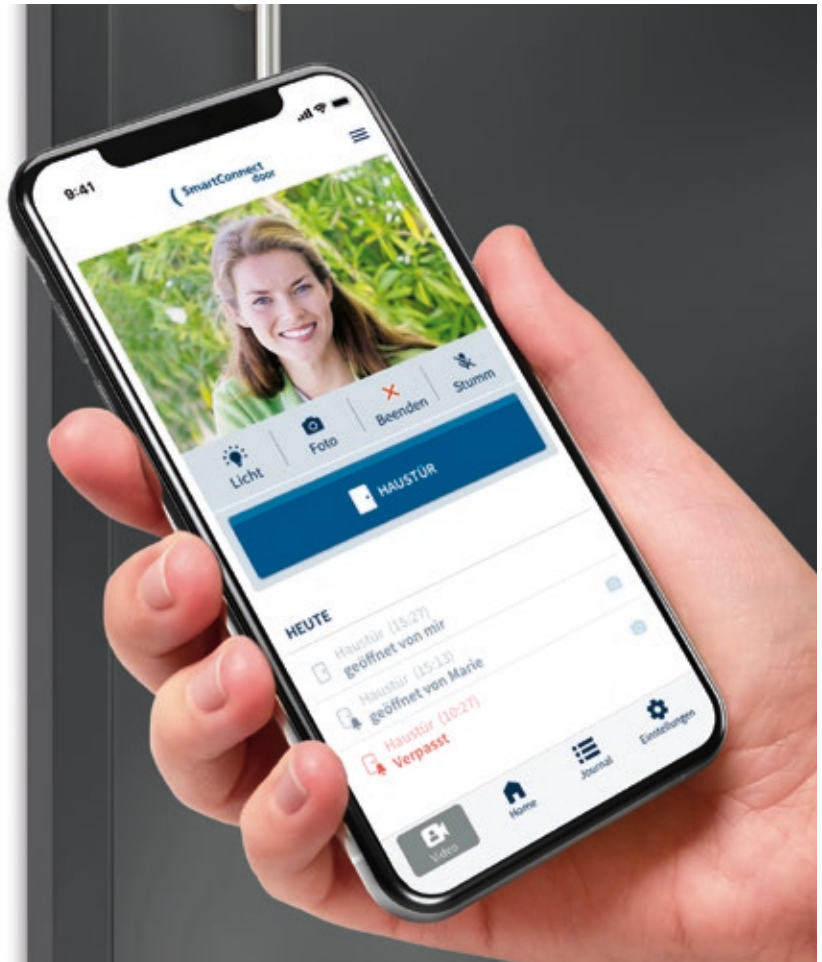

2378-41

Geïntegreerde schaalgreep met applicatie – edelstaal design gelijkliggend
ook met LED-verlichting mogelijk
Optioneel: kleur RAL 3004 purperrood
Alleen als vleugeloverdekkend leverbaar!

2377-41

Geïntegreerde schaalgreep met applicatie – edelstaal design gelijkliggend
ook met LED-verlichting mogelijk
Optioneel: kleur RAL 7039 kwartsgrijs | design stootplaat SB 703-1 edelstaal, gelijkliggend
Alleen als vleugeloverdekkend leverbaar!

Detail

Geïntegreerde schaalgreep met LED-verlichting

| Afbeelding onder |

Detail

Een Smart-Door met onze Smart-Home techniek: Zodra iemand aanbelt, ziet u op uw smartphone of tablet wie er voor uw deur staat!

*Zie voor meer technische informatie pag. 58 / 59.