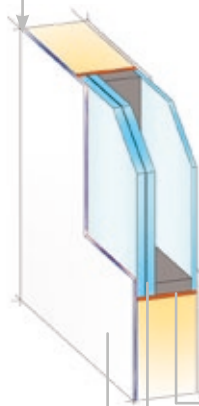

extra verlijming
veiligheidsglas 33.1 of P4A
weerstandbestendig

Veiligheidspakket 3

Geteste veiligheid van het deurpaneel volgens de normen van veiligheidsklasse RC3.
De dekplaten bestaan uit hoog weerstandbestendig aluminium.
De beglazing aan de buitenzijde bestaat uit 10 mm dik veiligheidsglas (P5A).
De beglazing wordt omlopend met speciale verlijming in de versterkte lichtuitsnede verlijmd.