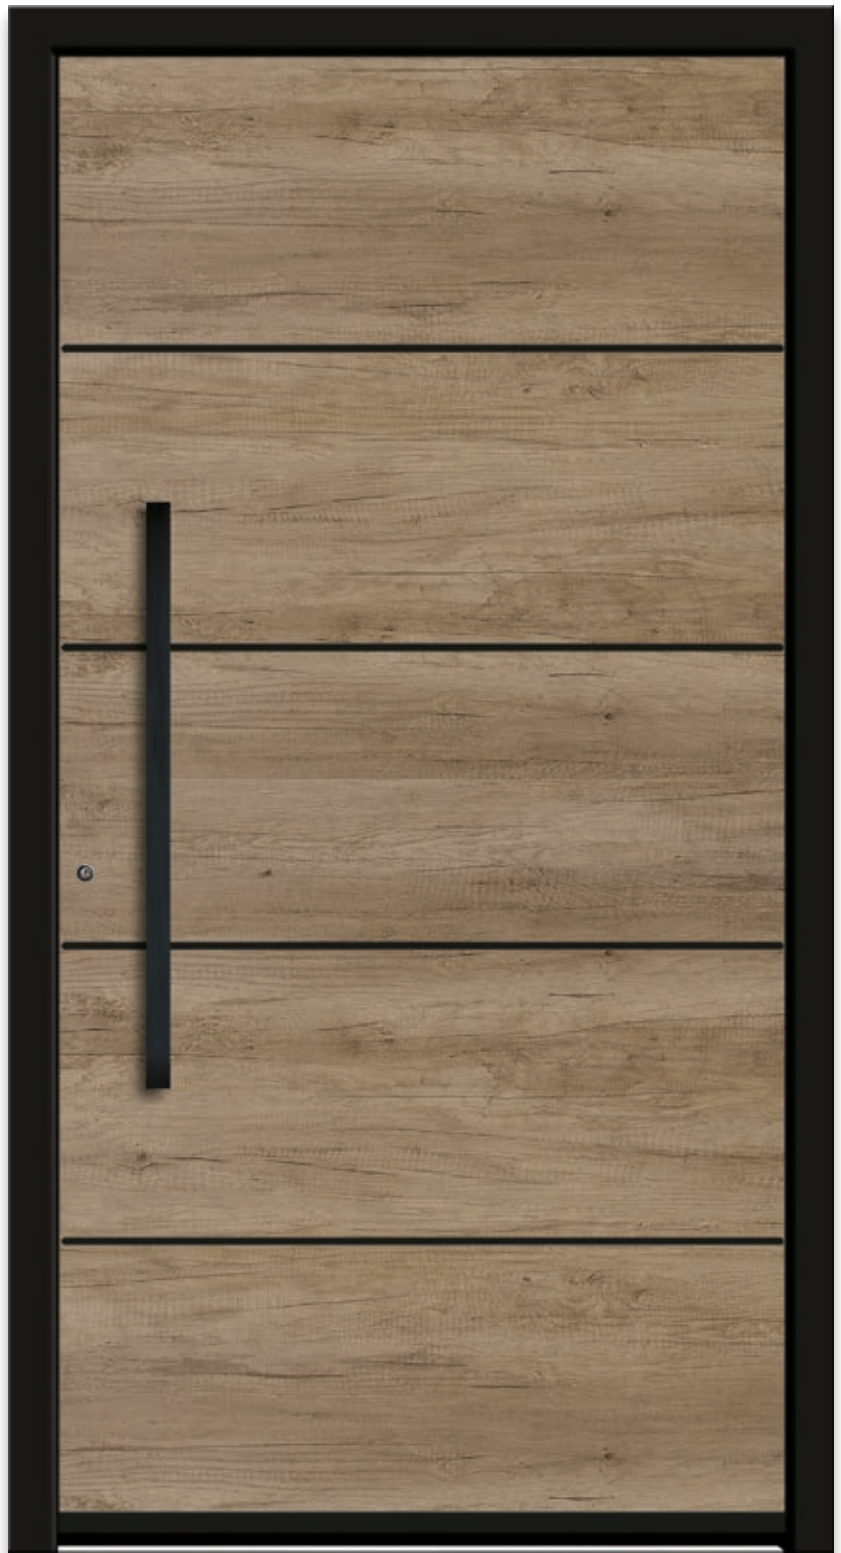

6873-95

gelijkliggende lisenen zwart staallook RAL 9005
Optioneel: vleugeloverdekkend | decor Mountain Oak | design stootplaat 2.200.03 zwart staallook RAL 9005, gelijkliggend
Greep: 9240-21 zwart staallook RAL 9005, montage af fabriek